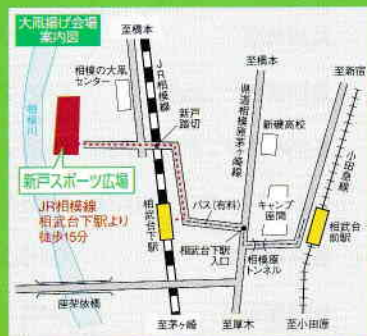

128畳の大凧、空を舞う

南区制施行5周年記念事業

相模の大凧まつり

日本一

2015

5/4日・5日 AM10:00~PM4:00

会場：新戸スポーツ広場 相模原市相模川新戸地区河川敷

5/4日 10:00~ 新戸囃子保存会 相州太鼓保存会 相模龍王太鼓保存会
ノジマ相模原ライズチアリーダースSuns 在日米陸軍音楽隊 よさこいソーラン舞新

5/5日 10:00~ 新戸囃子保存会 阿波踊り ひより連 よさこいソーラン舞新 新戸子ども会 はねこ踊り

主催：相模の大凧まつり実行委員会・新戸大凧保存会

協力：自治会法人 新戸自治会連合会・相模原商工会議所青年部

ホームページは [相模の大凧](#)

検索